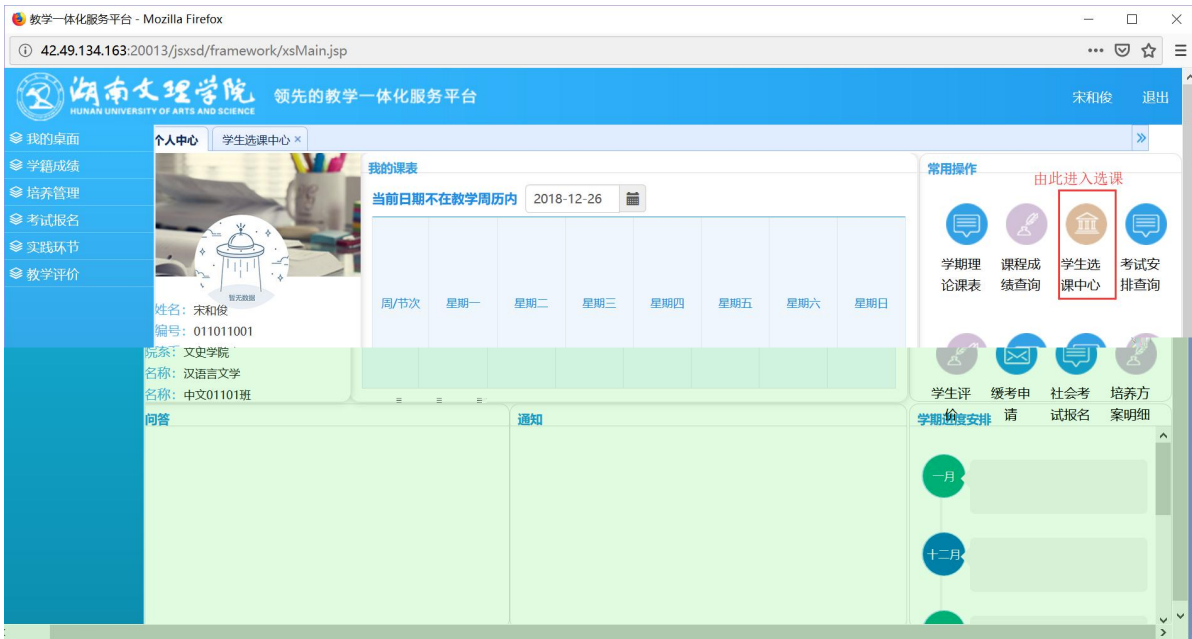

温馨提示: 推荐使用IE9以上浏览器以及360极速模式。

Copyright © 2017.湖南强智科技发展有限公司 (R4.4)

选课学分情况

**公选课选课**

本学期选课学分/门数要求及已选情况							
	最高总学分	专业内跨年级选课(控制)		跨专业选课(控制)		校公共选修课选课(控制)	
		学分	门数	学分	门数	学分	门数
设置(控制)要求	不控制	不控制	不控制	不控制	不控制	2	1
已选统计	20.0	0.0	0	0.0	0	0.0	0